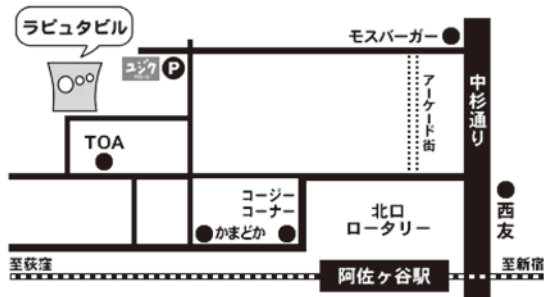

【協力】

(株) I・T 企画 / Pカンパニー / 俳協

(有)宝井プロジェクト / (株) Office Artist Award

(株) フジパシフィックミュージック

ザムザ阿佐ヶ谷

東京都杉並区阿佐ヶ谷北 2-12-21 ラピュタビル B1F
Tel.03-5327-7640

JR中央線・総武線阿佐ヶ谷駅北口より徒歩2分
(新宿より快速で9分土日祝日は各駅停車をご利用下さい)

前売開始：10月21日(金)

♪ J-Stage Navi

Tel.03-5912-0840 (平日 11:00 ~ 18:00)

<http://j-stage-i.jp/>

♪ ローソンチケット

Tel.0570-000-407 (10:00 ~ 20:00)

Tel.0570-084-003 (Lコード 33101)

<http://l-tike.com/>

店頭販売 Loppi (ローソン・ミニストップ)