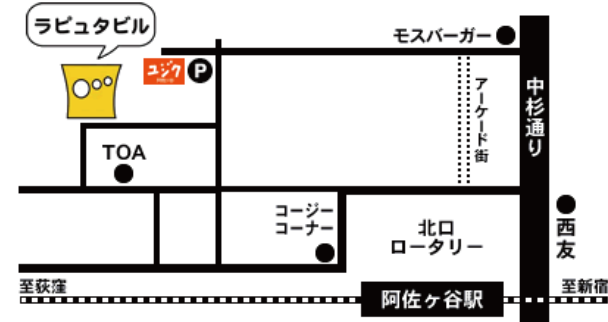

東京都杉並区阿佐谷北 2-12-21 ラピュタビル B1F

サムザ阿佐ヶ谷

TEL: 03-5327-7640

JR 中央線・総武線 阿佐ヶ谷駅 北口より徒歩 2 分

※新宿より快速で 9 分 ※土日は快速が止まりません。

<新型コロナウイルス感染症予防対策のお願い>

- ご来場時に、非接触検温器による検温を実施させていただきます。37.5℃以上の方のご入場はご遠慮頂きます。また、2週間以内に感染者と濃厚接触が確認された方、体調が万全でない方のご来場はご遠慮願います。
- マスク着用、劇場入口に設置の消毒剤で手指の消毒にご協力下さい。
- 来場者情報（氏名、緊急連絡先）提供のご協力をお願い致します。万が一、感染が発生した場合、保健所等の公的機関へ情報提供をさせていただきますことをご了承下さい。
- 大きな声での会話、接触、掛け声、関係者へのプレゼント、スタンド花等の贈り物、面会をご遠慮願います。